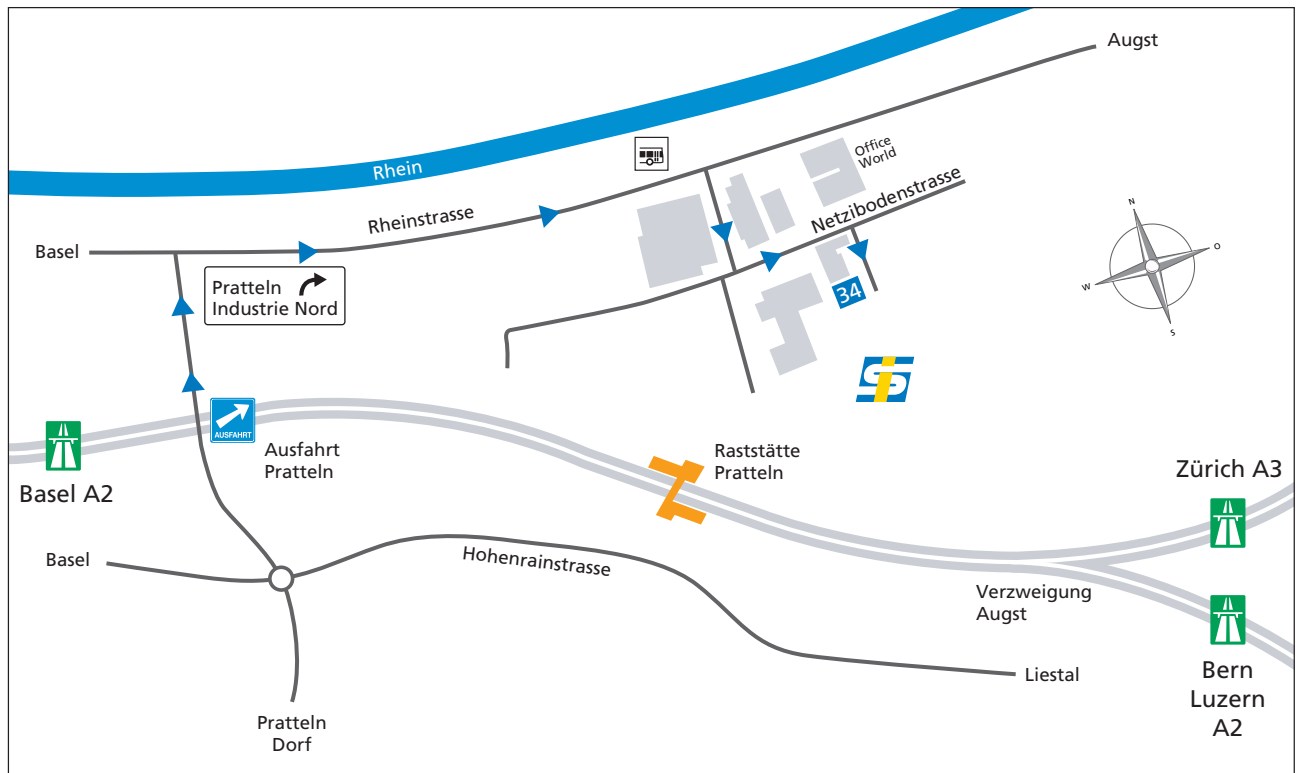

Adresse und Lageplan

Steffen Informatik NW AG
Netzibodenstrasse 34
CH-4133 Pratteln
Tel. +41 (0)61 815 32 32
Fax +41 (0)61 815 32 00
info@steffeninf.ch
www.steffeninf.ch

So finden Sie uns:

Von Basel A2

- A2 Ausfahrt Pratteln
- nach Autobahnausfahrt links Richtung «Industrie Pratteln Nord» abbiegen
- den Wegweisern «Industrie Pratteln Nord» folgen

Von Zürich A3, von Bern/Luzern A2

- nach Autobahnverzweigung Augst > Ausfahrt Pratteln
- nach Autobahnausfahrt rechts Richtung «Industrie Pratteln Nord» abbiegen
- den Wegweisern «Industrie Pratteln Nord» folgen

mit den öffentlichen Verkehrsmitteln

vom Bahnhof Pratteln

- SBB-Verbindung bis Bahnhof Pratteln
- beim Bahnhof Pratteln Bus 83/84 Richtung Liebrüti/Augst bis Haltestelle Hardwasser
- danach ca. 5 Minuten Fussweg

vom Bahnhof Basel

- SBB-Verbindung bis HB Basel
- ab Aeschenplatz Bus 70 Richtung Reigoldswil bis Haltestelle Hardwasser
- danach ca. 5 Minuten Fussweg

Weitere Infos via
Routenplaner auf SBB.ch

info@steffeninf.ch • www.steffeninf.ch

Steffen Informatik AG
Limmatstrasse 10, 8957 Spreitenbach
Tel. 056 418 33 33, Fax 056 418 33 66

Steffen Informatik NW AG
Netzibodenstrasse 34, 4133 Pratteln
Tel. 061 815 32 32, Fax 061 815 32 00

Steffen Informatik AG
Aarestrasse 59, 3661 Uetendorf/Thun
Tel. 033 345 16 27, Fax 056 418 33 66

Steffen Informatik AG
Fürstenlandstrasse 142, 9014 St. Gallen
Tel. 071 411 33 33, Fax 056 418 33 66