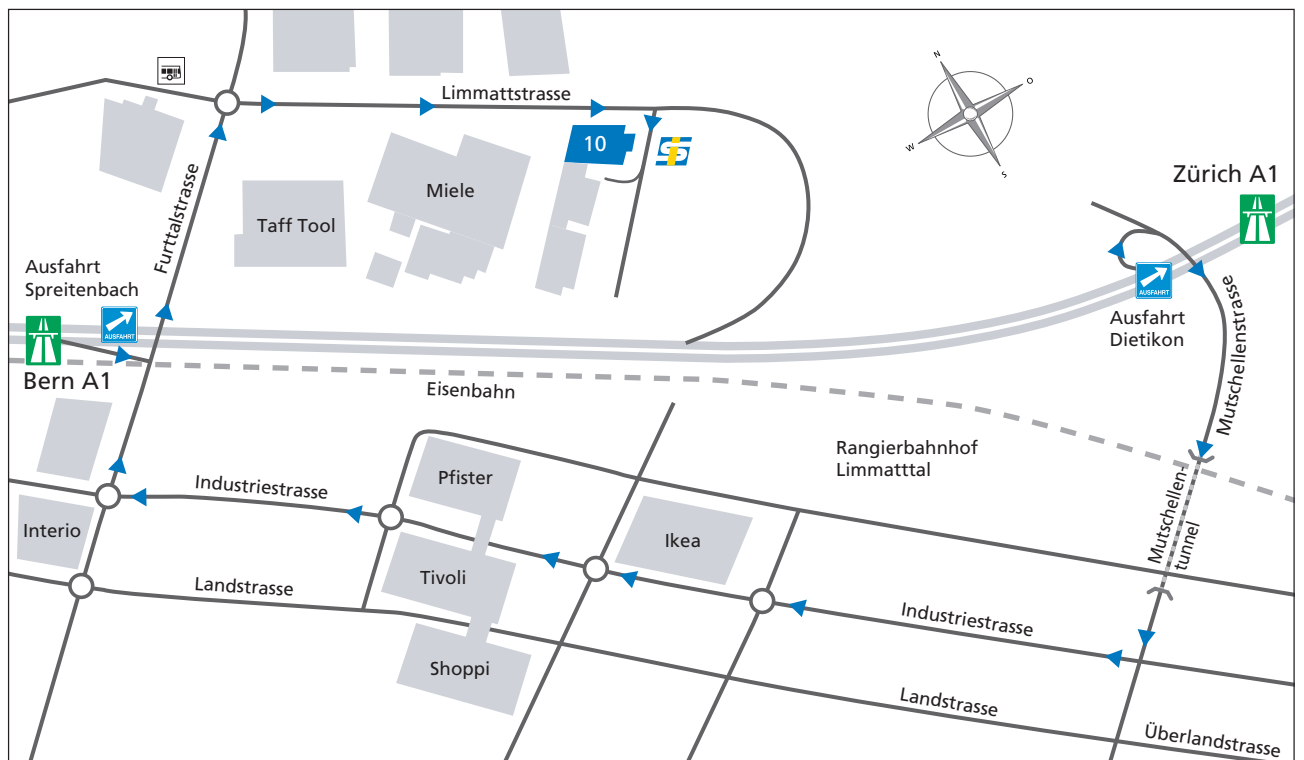

Adresse und Lageplan

Steffen Informatik AG
 Limmatstrasse 10
 CH-8957 Spreitenbach
 Tel. +41 (0)56 418 33 33
 Fax +41 (0)56 418 33 66
 info@steffeninf.ch
 www.steffeninf.ch

So finden Sie uns:

Von Bern/Basel A1

- Ausfahrt Spreitenbach
- beim Lichtsignal auf der Autobahn-Brücke (Furttalstrasse) links abbiegen
- beim Kreisell rechts abbiegen in die Limmatstrasse
- für Eingang Limmatstrasse 10 nach dem Gebäude rechts abbiegen in die Seitenstrasse auf die Parkplätze

Mit den öffentlichen Verkehrsmitteln

Für die Anfahrt mit dem ÖV konsultieren Sie bitte den Routenplaner auf SBB.ch

Von Luzern/Zürich A1

- Ausfahrt Dietikon/Spreitenbach
- rechte Spur Richtung Spreitenbach
- nach der Bahnunterführung (Mutschellen-Tunnel) beim Lichtsignal rechts abbiegen
- nach dem Einkaufszentrum rechte Spur Richtung Industrie Händli/beim Kreisell rechts abbiegen in die Furttalstrasse über die Autobahn-Brücke
- beim Kreisell rechts abbiegen in die Limmatstrasse
- für Eingang Limmatstrasse 10 nach dem Gebäude rechts abbiegen in die Seitenstrasse auf die Parkplätze