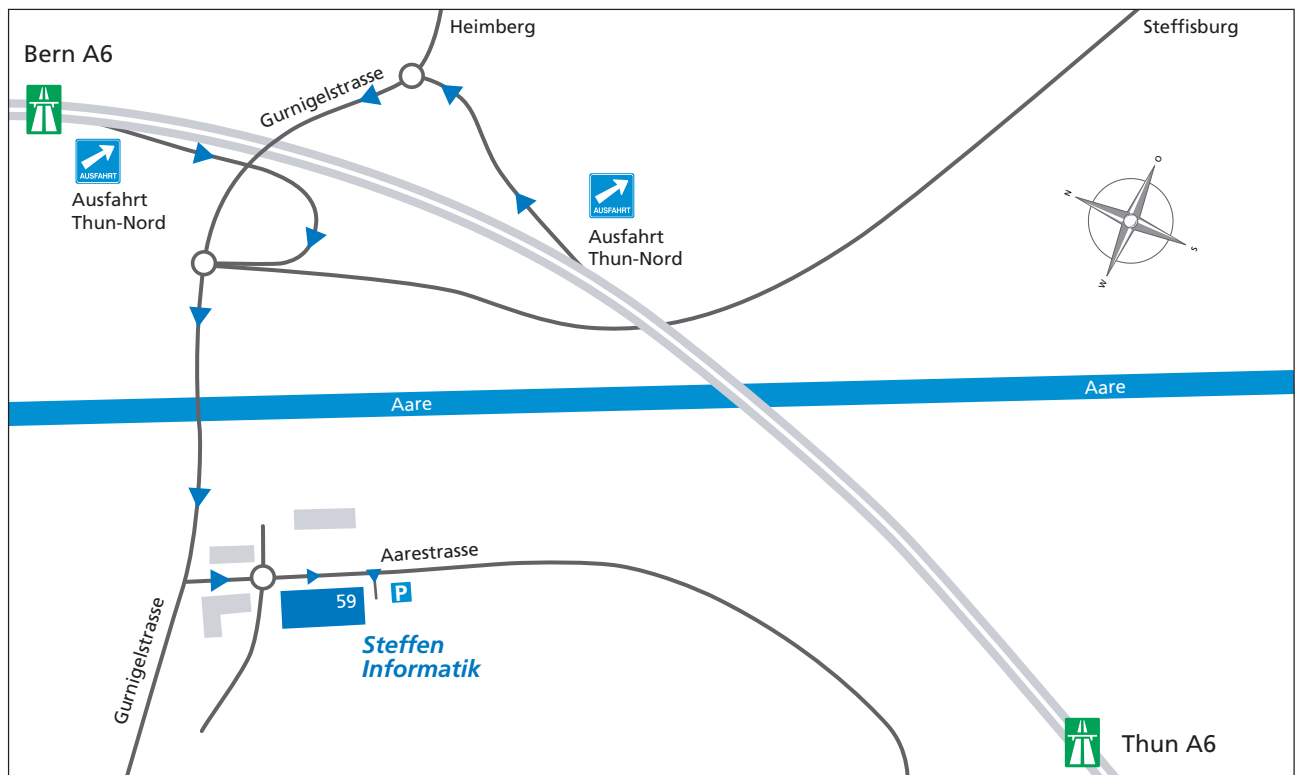

### So finden Sie uns:

#### Von Bern A6 sowie von Thun A6

- A6 Ausfahrt Thun-Nord
- folgen Sie der Beschilderung nach Uetendorf/Seftigen
- ca. 350 m nach Autobahnausfahrt – unmittelbar nach der Überquerung des Flusses «Aare» – links abbiegen
- nach ca. 100 m (nach Kreiselpunkt) haben Sie Ihr Ziel erreicht

#### Mit den öffentlichen Verkehrsmitteln

Vom Bahnhof Thun führen drei Regionalverbindungen in die Nähe der Steffen Informatik AG:

- BLS S33 Station Uetendorf – Allmend (1 km)
- EBT Regio Station Heimberg – Lädeli (1 km)
- SBB S4 Station Uttigen (3 km)